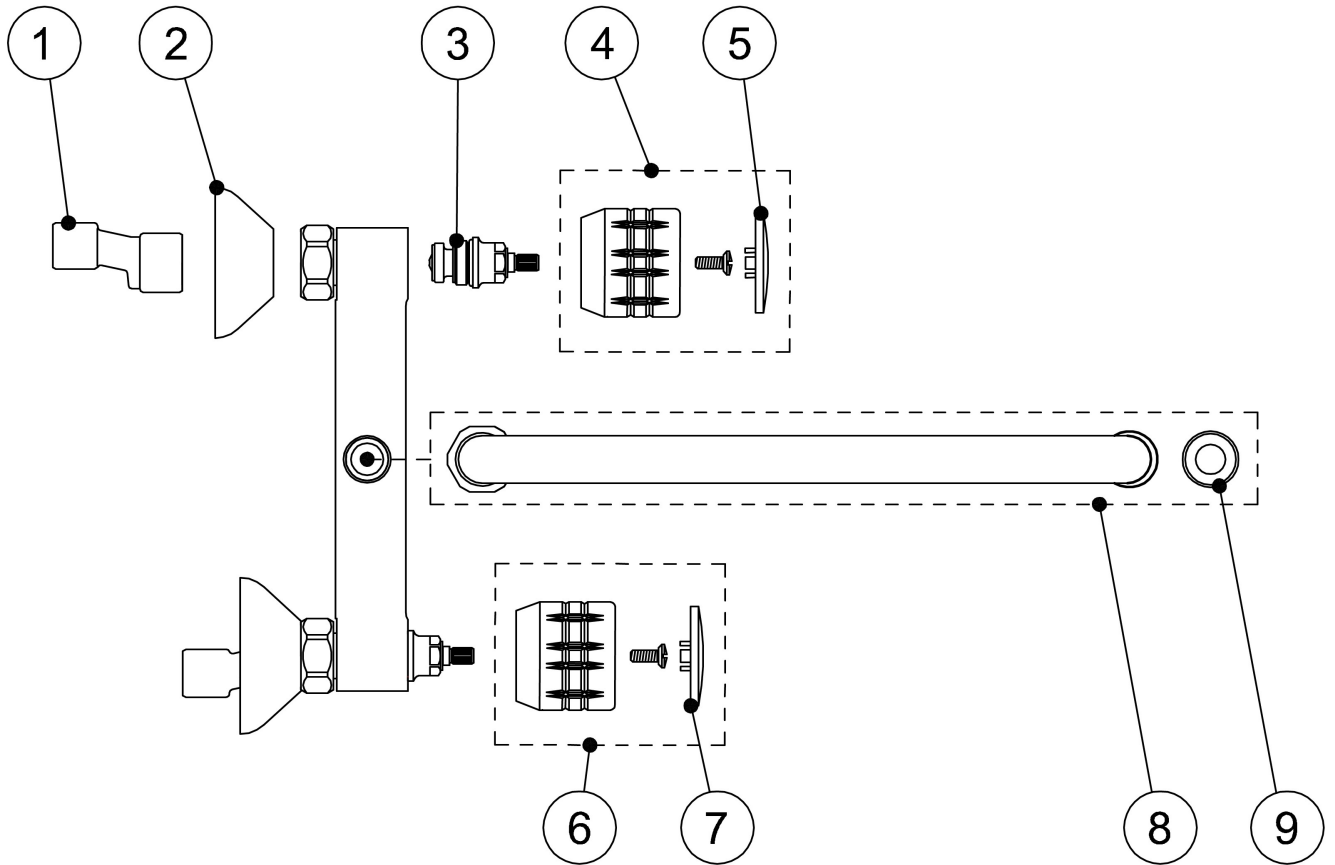

123360

Nástěnný dřezový celek; vzdálenost od zdi 410 mm: v chromovém provedení,

123360

1	9134779		klientský přístup Ostatní uživatelé
2	913480805		klientský přístup Ostatní uživatelé
3	9134284		klientský přístup Ostatní uživatelé
4	913402510		klientský přístup Ostatní uživatelé
5	913401001		klientský přístup Ostatní uživatelé
6	913402520		klientský přístup Ostatní uživatelé
7	913401002		klientský přístup Ostatní uživatelé
8	9134360		klientský přístup Ostatní uživatelé
9	9134672	Perlátor s vnějším závitem Cascade SLC; (pro ref. č. 23.120, 23.525, 70.120, 72.120, 73.120, 34.880) 22/100: v chromovém provedení	klientský přístup Ostatní uživatelé