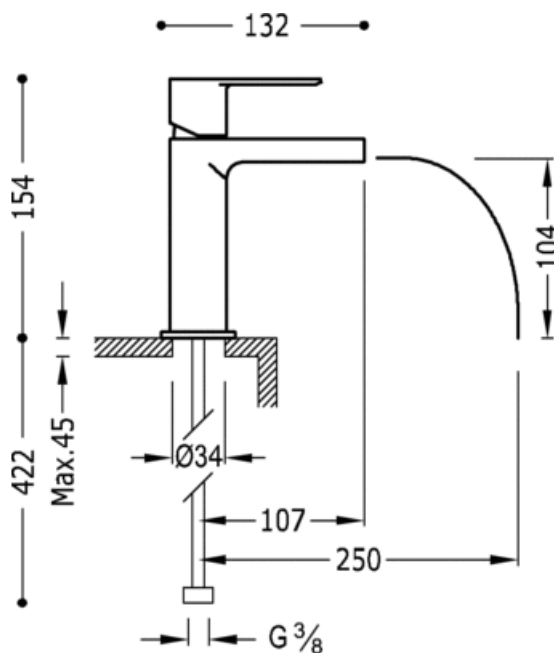

Jednopaková umyvadlová baterie; ramínko s otevřeným vodopádem. POZNÁMKA: Baterie typu vodopádu je doplněna dvěma regulačními kohouty s filtrem (Kód.: 91.34.525): v chromovém provedení, ručka

Umyvadlo  
Směšovací  
Páka  
Kaskáda  
Povrch