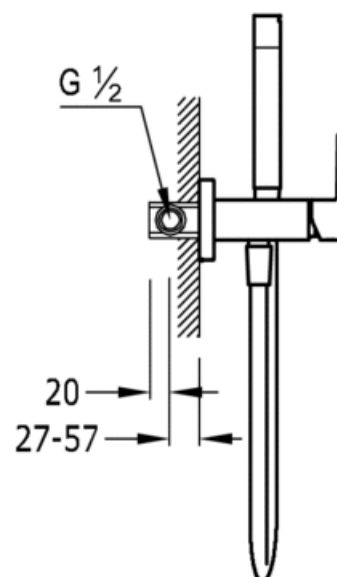

Jednopáková podomítková baterie pro bidet WC; Vyměnitelný držák zprava či zleva.
 Sprchová mosazná baterie s omezovacím hrdlem 5 l/m. Systém proti kapání
 a flexi hadice SATIN: v chromovém provedení, ručka

• 90 •

• 118-148 •

Bidet wc
 Směšovací
 Páka
 Vestavná

CRO 00612301

CRO 00612302