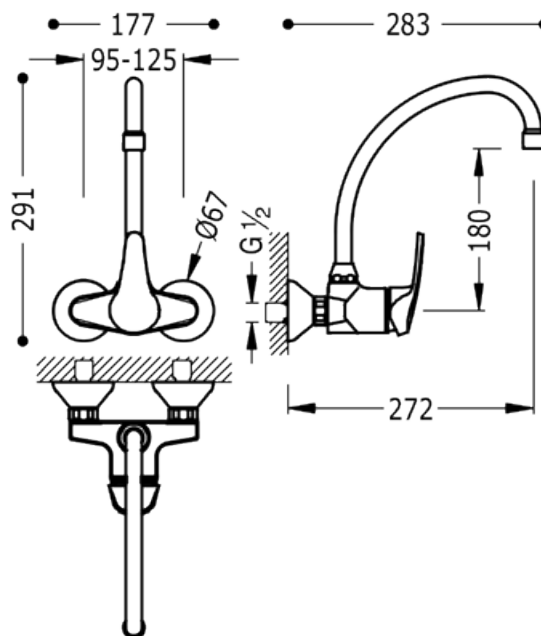

Jednopaková dřezová baterie nástěnná: v chromovém provedení, ručka

9134.290

360°

Cr

Jednopaková kuchyňská baterie  
 Směšovací  
 Páka  
 Kaňonový výtok  
 Povrch

CRO 17021802