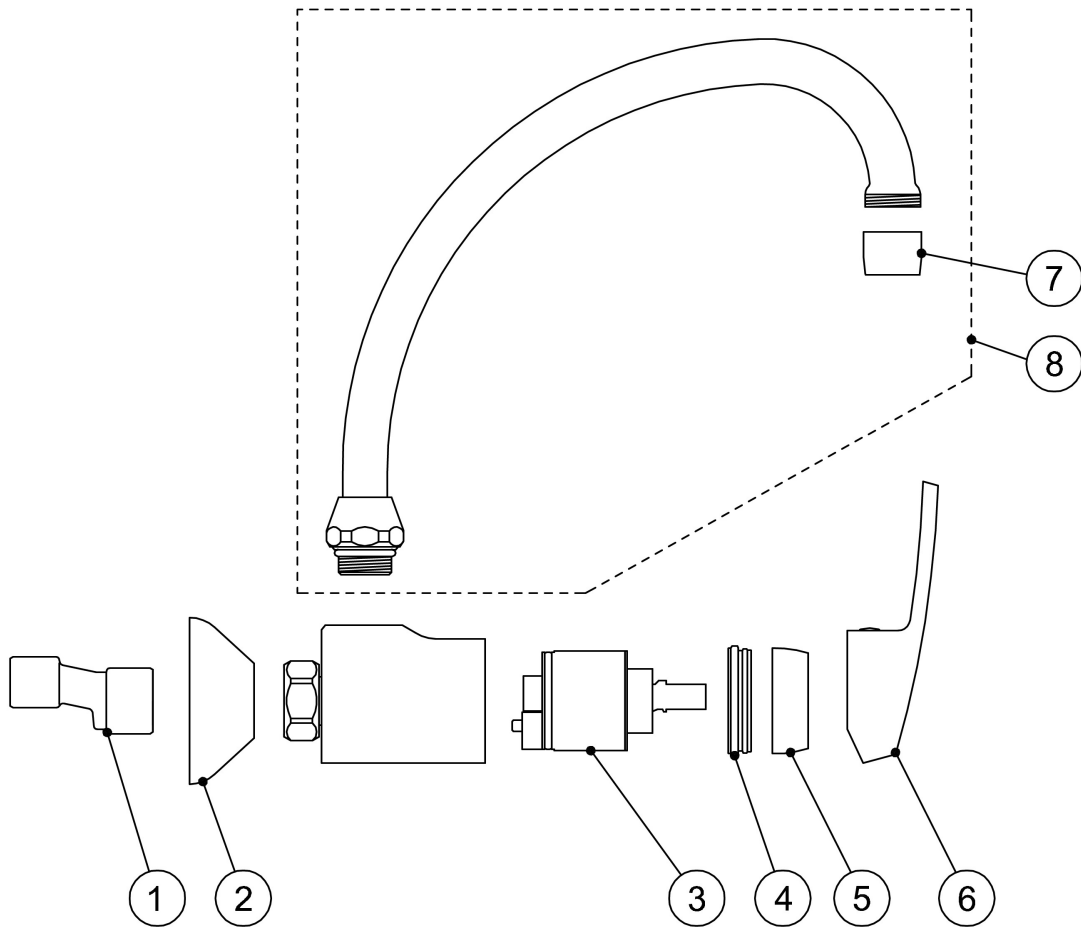

17021802

Jednopláková dřezová baterie nástěnná: v chromovém provedení, ručka

17021802

1	9134779	Excentrické propojky; do zdi s gumovými tlumiči 135 - 165 mm.	klientský přístup Ostatní uživatelé
2	9134781	Rozeta; průměr 70 mm.: v chromovém provedení	klientský přístup Ostatní uživatelé
3	9134290	Základní směšovací hlava; volný výtok průměr 40 mm.	klientský přístup Ostatní uživatelé
4	917044104		klientský přístup Ostatní uživatelé
5	9143103	Kryt: v chromovém provedení	klientský přístup Ostatní uživatelé
6	11340273CH		klientský přístup Ostatní uživatelé
7	9134672	Perlátor s vnějším závitem Cascade SLC; (pro ref. č. 23.120, 23.525, 70.120, 72.120, 73.120, 34.880) 22/100: v chromovém provedení	klientský přístup Ostatní uživatelé
8	9134441	Trubková výtoková hubice; 210 mm.: v chromovém provedení	klientský přístup Ostatní uživatelé