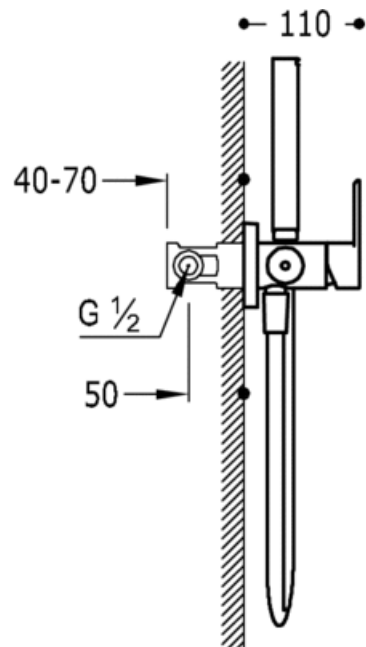

Jednopláková podomítková baterie pro bidet WC; Vyměnitelný držák zprava či zleva.
 Sprchová mosazná baterie s omezovacím hrdlem 5 l/m. Systém proti kapání
 a flexi hadice SATIN: v chromovém provedení

Bidet wc
 Směšovací
 Páka
 Kaskáda
 Vestavná