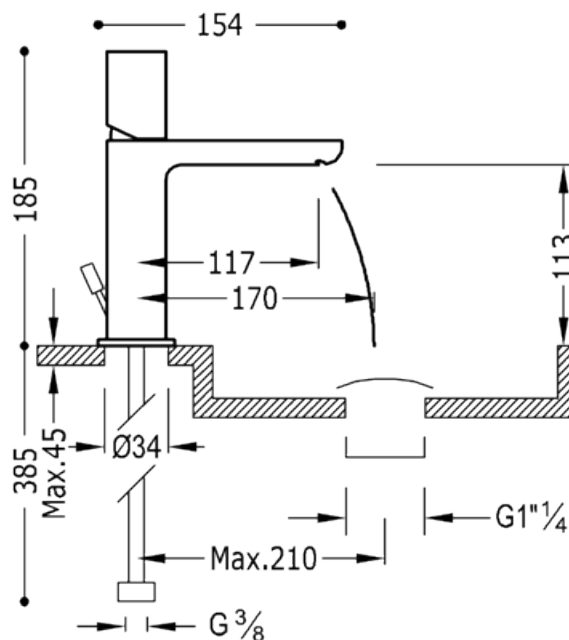

Jednopáková umyvadlová baterie; Ventil automatického odtoku: v chromovém provedení, s ovládací kostkou s automatickým výtokem

Umyvadlo
Směšovací
Ovládací kostka
Kaňonový výtok
Povrch

	CRO	20010302
	CRO	20010302D