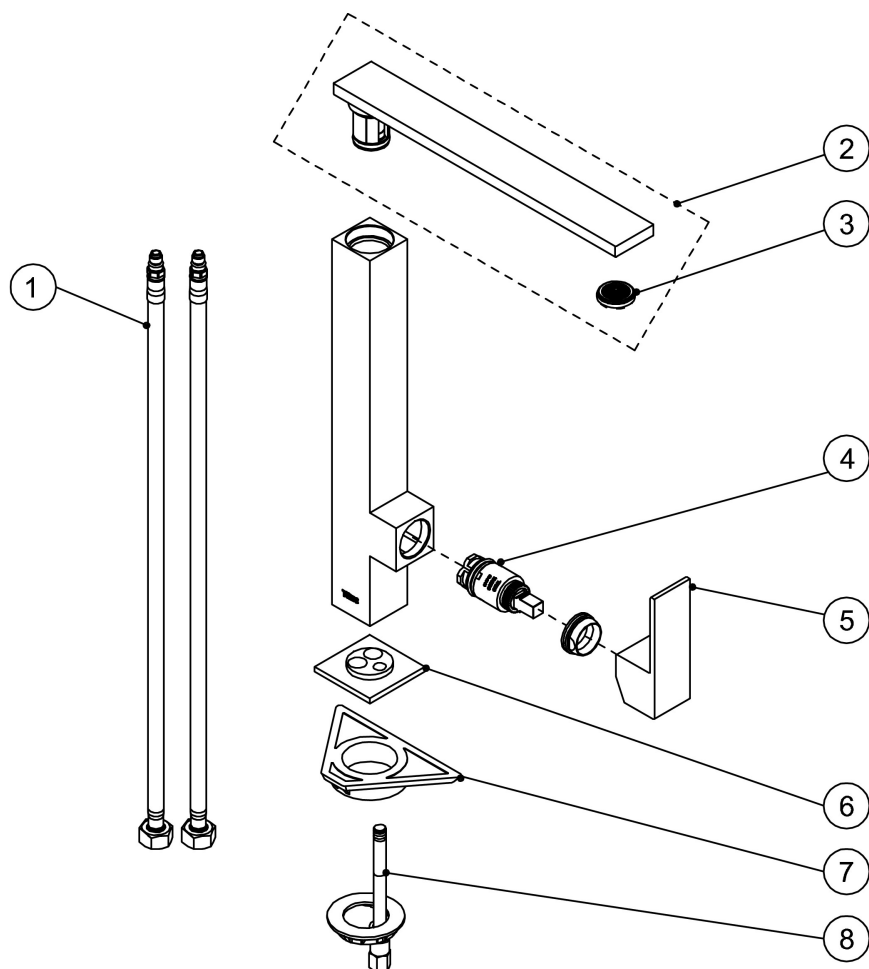

106486

Jednopaková dřezová kuchyňská baterie; ramínko 34x10 mm: v chromovém provedení, ručka

106486

1	29908406	Spojovací hadička pružná; Závít M. 8x100	klientský přístup Ostatní uživatelé
2	29919629		klientský přístup Ostatní uživatelé
3	9134668	Skrytý filtr proti postříkání + klíč; (Kód: 06.486, 30.486, 200.440.01)	klientský přístup Ostatní uživatelé
4	9130190	Základní směšovací hlava; volný výtok průměr 25 mm.	klientský přístup Ostatní uživatelé
5	29908322	Úchyt; (Kód: 1.06.486, 1.06.487): v chromovém provedení	klientský přístup Ostatní uživatelé
6	100648602H		klientský přístup Ostatní uživatelé
7	963033331	Podložka pro stabilní montáž dřezové baterie	klientský přístup Ostatní uživatelé
8	C681103010		klientský přístup Ostatní uživatelé