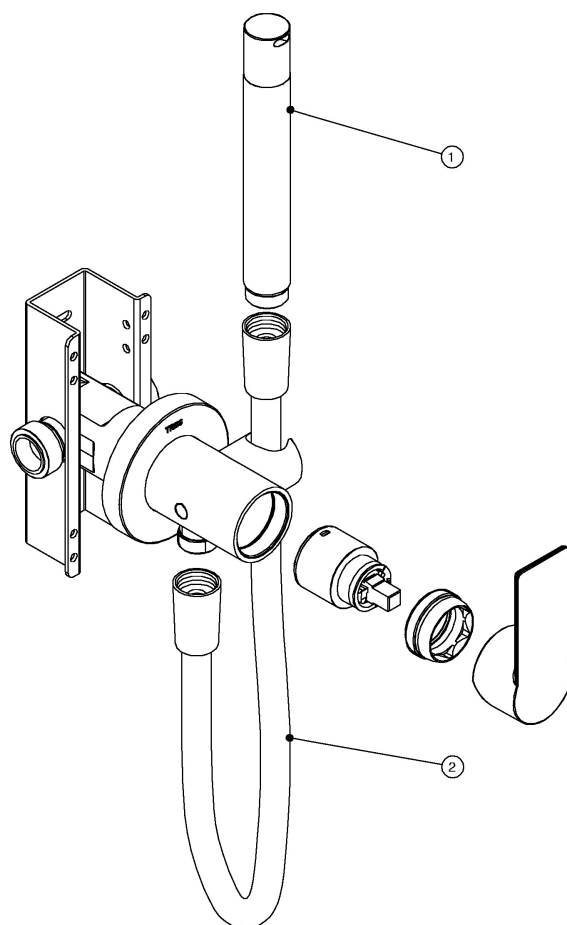

20522201

Jednopáková podomítková baterie pro bidet WC; Vyměnitelný držák zprava či zleva. Sprchová mosazná baterie s omezovacím hrdlem 5 l/m. Systém proti kapání a flexi hadice SATIN.

* Možnost pro sádkartonové panely: v chromovém provedení

1	913412390 Trubková sprška pro WC; průměr 24 mm. Materiál mosaz. S omezovacím hrdlem 5 l/m. SYSTÉM PROTI KAPÁNÍ (pro ref. č. 34.122, 34.123, 81.122, 81.123, 81.222, 81.223, 62.122, 62.123): v chromovém provedení	klientský přístup Ostatní uživatelé
2	913460912 Hadice SATIN 1,20 m.; průměr 14,5 mm. Otočná, se systémem proti překroucení: v lesklém provedení	klientský přístup Ostatní uživatelé