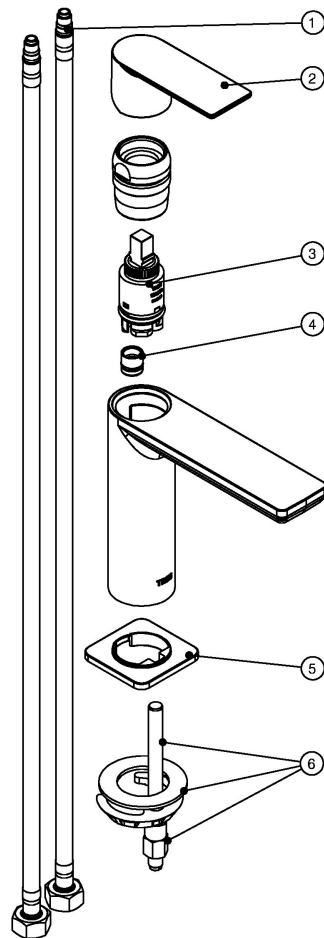

20010101

Jednopaková umyvadlová baterie; ramínko s vodopádem. * POZNÁMKA: Baterie typu vodopádu je doplněna dvěma regulačními kohouty s filtrem (Kód: 91.34.525): v chromovém provedení, ručka

20010101

1	29908405	klientský přístup Ostatní uživatelé
2	29908305	klientský přístup Ostatní uživatelé
3	9130190	klientský přístup Ostatní uživatelé
4	29911001	klientský přístup Ostatní uživatelé
5	29908404	klientský přístup Ostatní uživatelé
6	966110301	klientský přístup Ostatní uživatelé