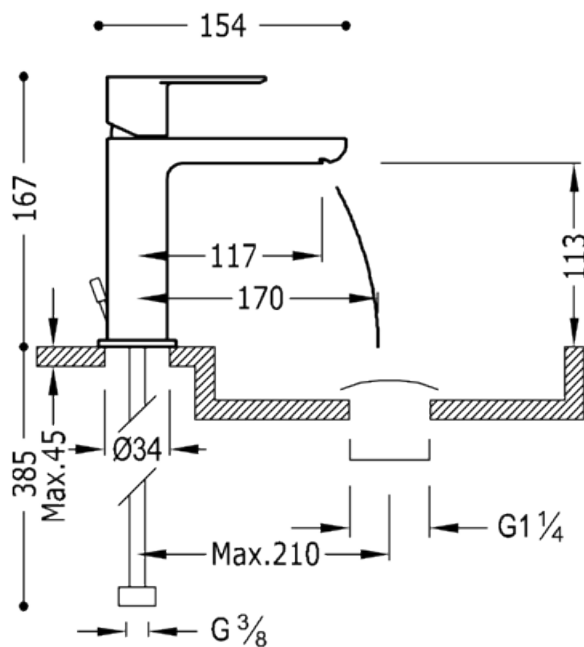

Jednopáková umyvadlová baterie; Ventil automatického odtoku: v chromovém provedení, ručka s automatickým výtokem

Umyvadlo  
Směšovací  
Páka  
Kaňonový výtok  
Povrch

	CRO	20010301
	CRO	20010301D