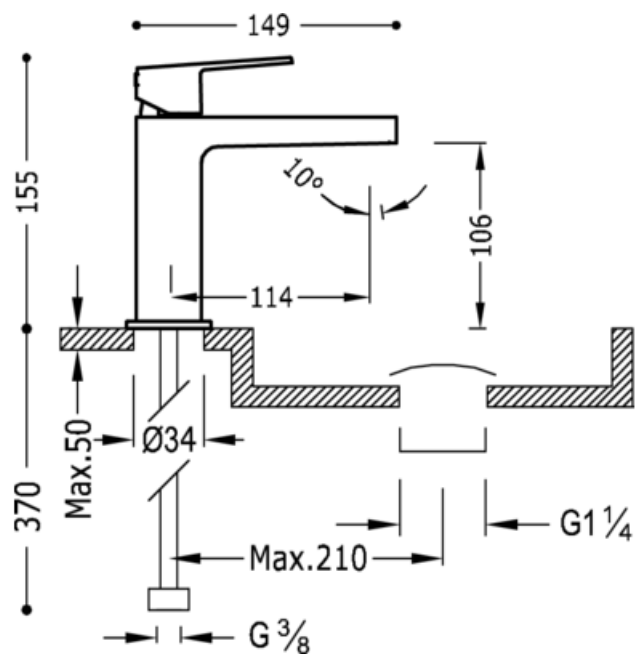

Jednopaková umyvadlová baterie: v matném černém provedení, ručka

91.30.190

Umyvadlo
Směšovací
Páka
Kaňonový výtok
Povrch

ACE 21110301ACD

NMT 21110301NMD

BMT 21110301BMD