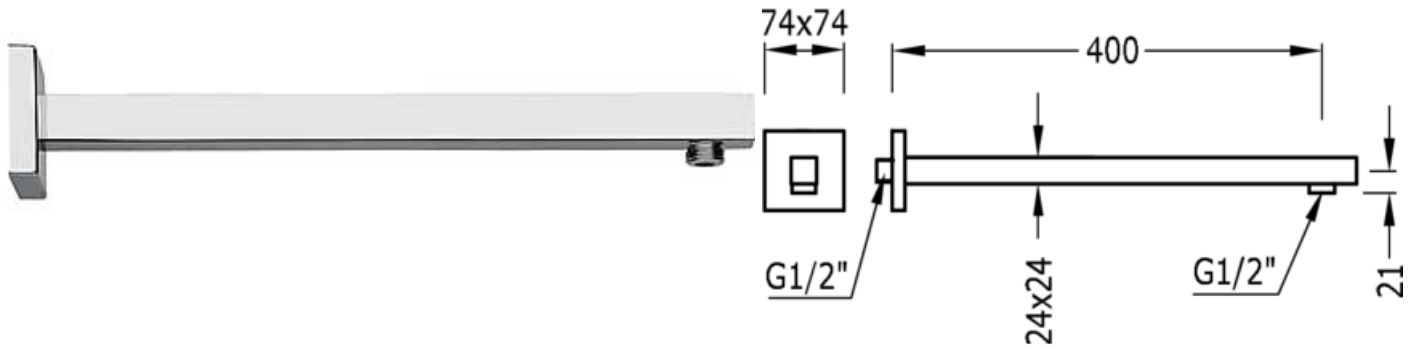

Nástěnné rameno; na sprchové kropítko: v chromovém provedení

Držáky

CRO 13413940