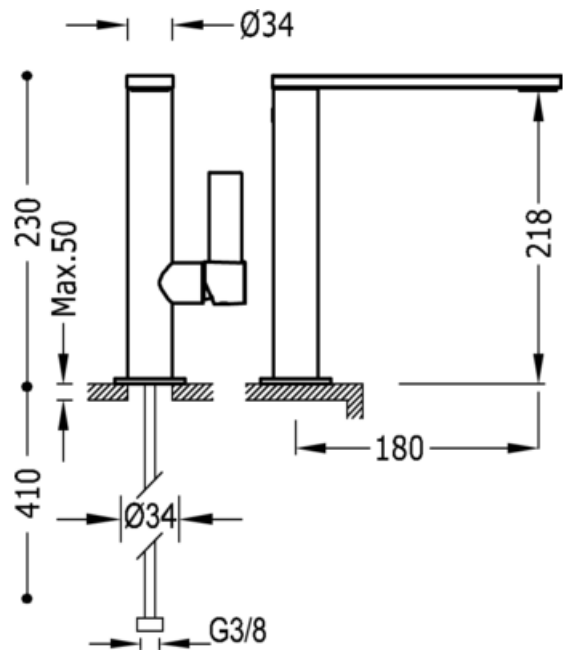

Jednopaková umyvadlová baterie; ramínko 34x10 mm.: v chromovém provedení, ručka

Umyvadlo  
Směšovací  
Páka  
Kaňonový výtok  
Povrch

CRO 21130501