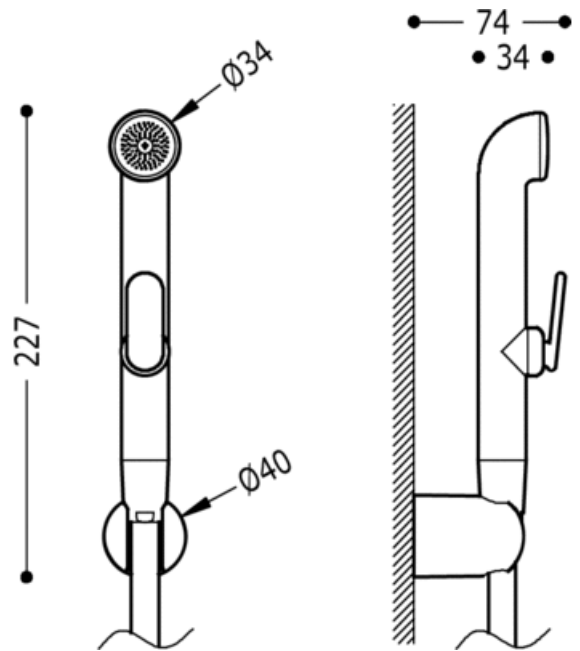

Bidet sprcha kit; Nástavec ruční sprchy s tlačítkem uzavírajícím vodní proud, hadice satin a pevný nástěnný držák: v chromovém provedení

Sprchové tyče a sady

CRO 29995001