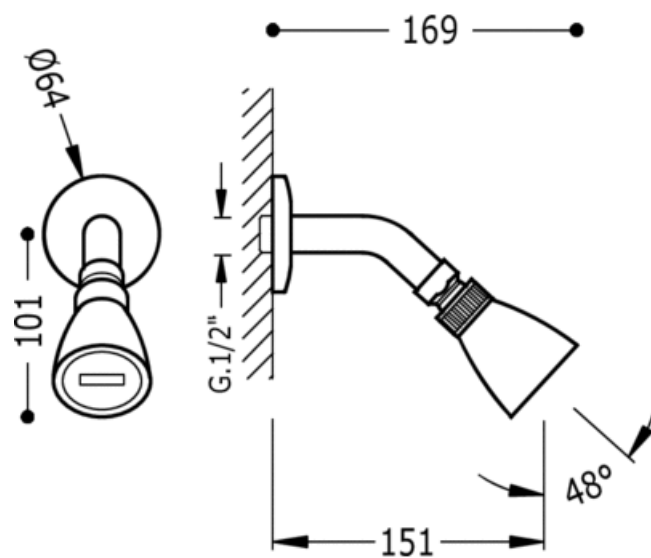

Sprchové rameno ECO: v chromovém provedení

Sprchové doplňky

CRO 134738