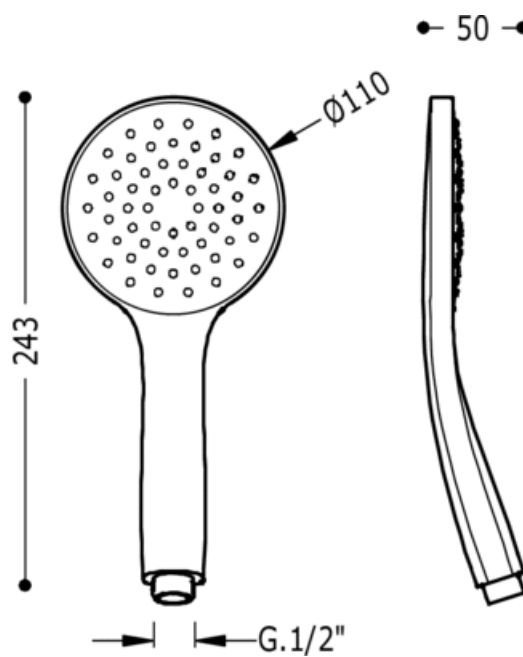

Sprcha, proti usaz. vod. kamene: v chromovém provedení

Cr

Ruční sprchy

CRO 29963105