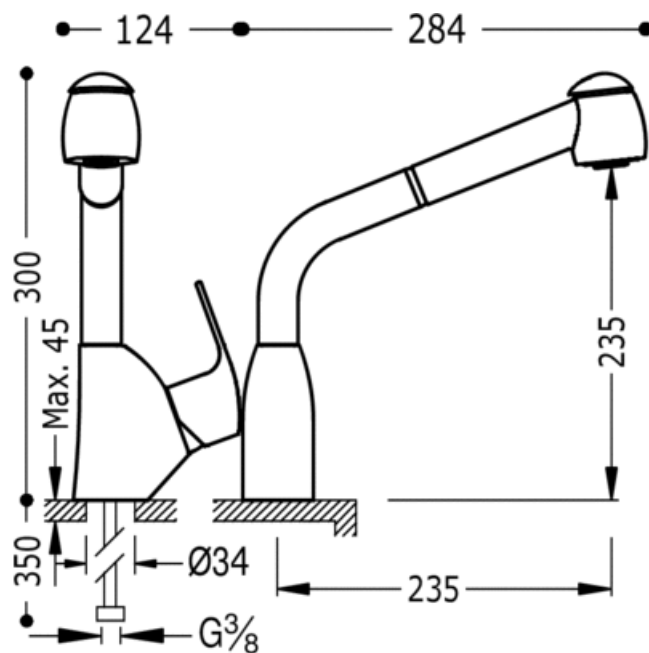

Jednopáková dřezová kuchyňská baterie; s vyjímatelnou sprškou (2 funkce): v chromovém provedení, ručka

Kuchyne
Směšovací
Páka
Povrch

CRO 06944401