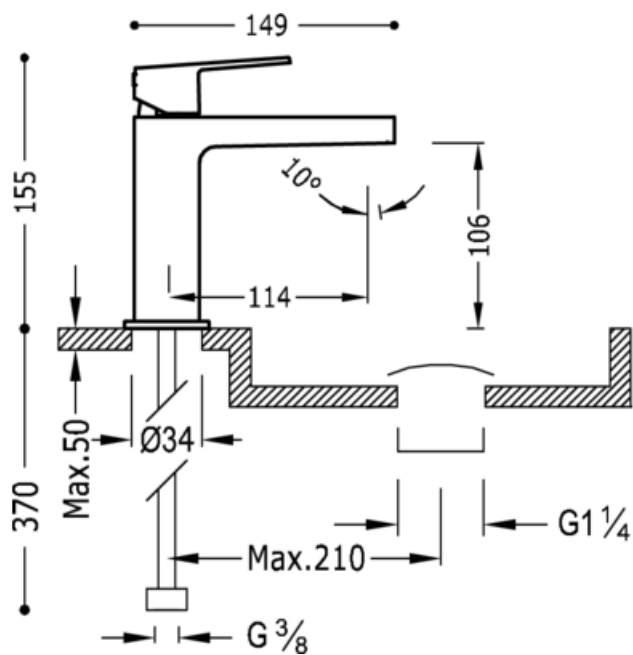

Jednopaková umyvadlová baterie: v chromovém provedení, ručka

Umyvadlo
Směšovací
Páka
Kaňonový výtok
Povrch

CRO 21110301

CRO 21110301D