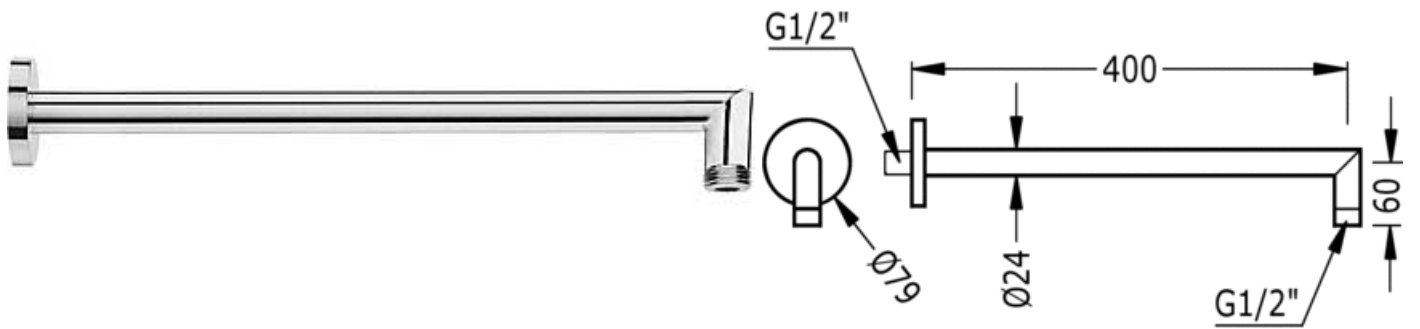

Nástěnné rameno; na sprchové kropítko: v chromovém provedení

Držáky

CRO 16118740