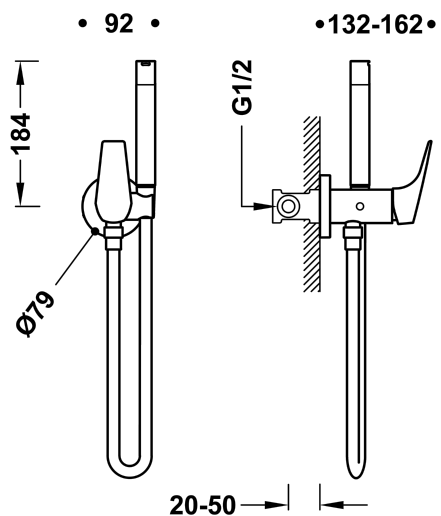

TRES

21712301

CANIGÓ-TRES Jednopláková podomítková baterie pro bidet WC

Vyměnitelný držák zprava či zleva. Sprchová mosazná baterie s omezovacím hrdlem 5 l/m.
Systém proti kapání a flexi hadice SATIN
v chromovém provedení, ručka