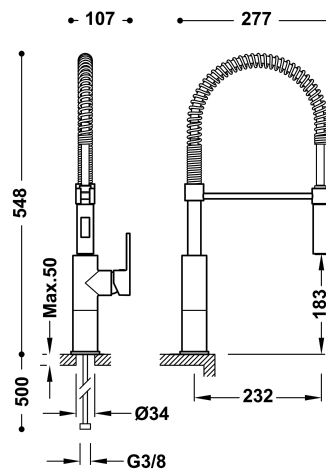

TRES

03048501

STANDARD KUCHYNSKÁ BATERIE Jednopaková dřezová kuchyňská baterie

Dvoupolohová sprška
v chromovém provedení, ručka

Provedení Chrom.

Úhel otočení ramínka 360°

Tres Comercial, S.A. | C/Penedès, 16-26 | Zona Industrial, Sector A | 08759 Vallirana (Barcelona)