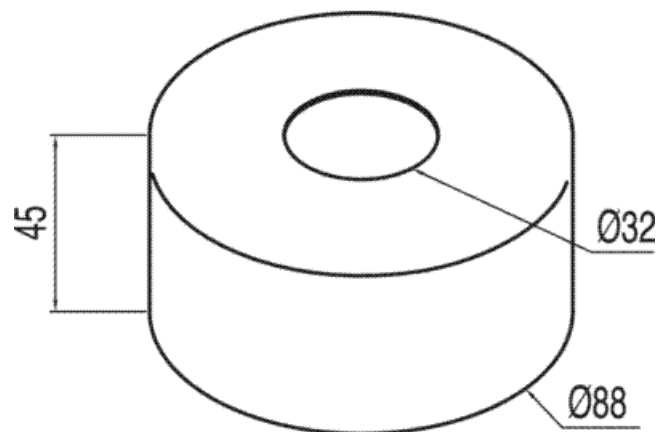

Kulatá kovová rozeta; vnější rozměry průměr 88, vnitřní rozměry průměr 32, výška 45 mm: v chromovém provedení

Cr

Jiné

CRO 913474430