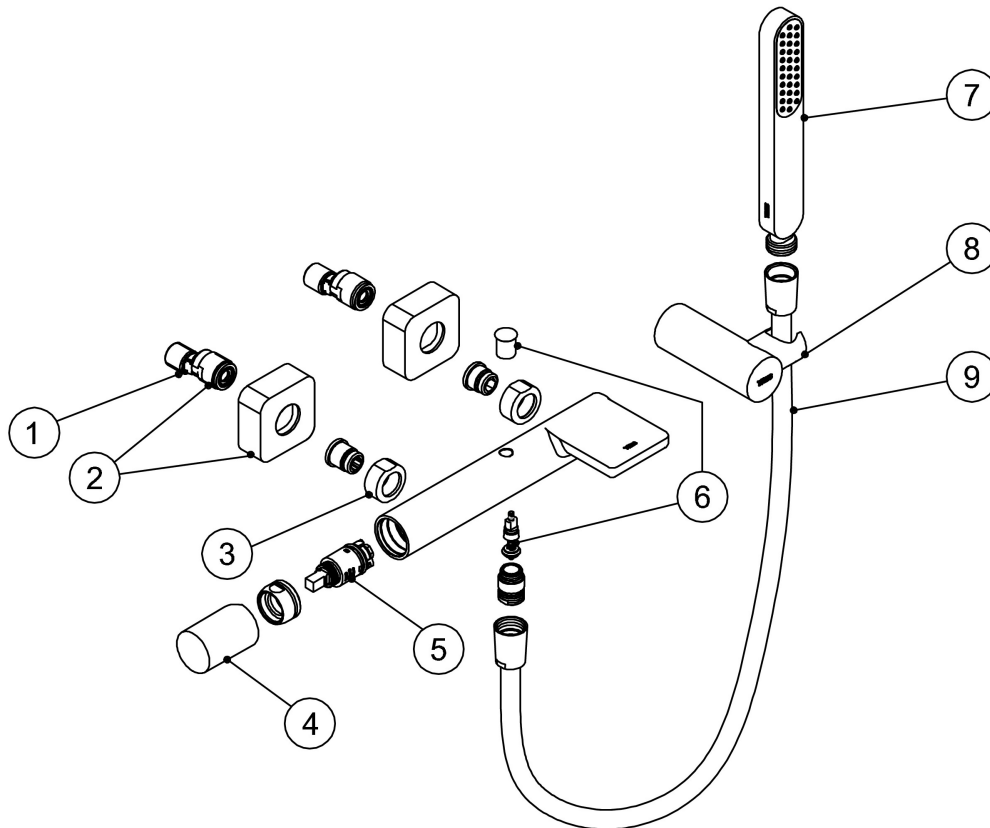

20017001

Jednopáková baterie pro vanu-sprchu; s kaskádou. Ruční sprcha (034.639.01) s nastavitelným držákem, proti usaz. vod. kamene a flexi hadice SATIN (91.34.609): v chromovém provedení, s ovládací kostkou

20017001

1	91347791		klientský přístup Ostatní uživatelé
2	29908401		klientský přístup Ostatní uživatelé
3	914017002		klientský přístup Ostatní uživatelé
4	29908204		klientský přístup Ostatní uživatelé
5	9130190		klientský přístup Ostatní uživatelé
6	9134250		klientský přístup Ostatní uživatelé
7	03463901	Sprcha, proti usaz. vod. kamene LOFT: v chromovém provedení	klientský přístup Ostatní uživatelé
8	161839	Nastavitelný kulatý držák, kovový; Materiál Mosaz: v chromovém provedení	klientský přístup Ostatní uživatelé
9	9134609	Hadice SATIN 1,70 m.; průměr 14,5 mm. Otočná, se systémem proti překroucení: v lesklém provedení	klientský přístup Ostatní uživatelé