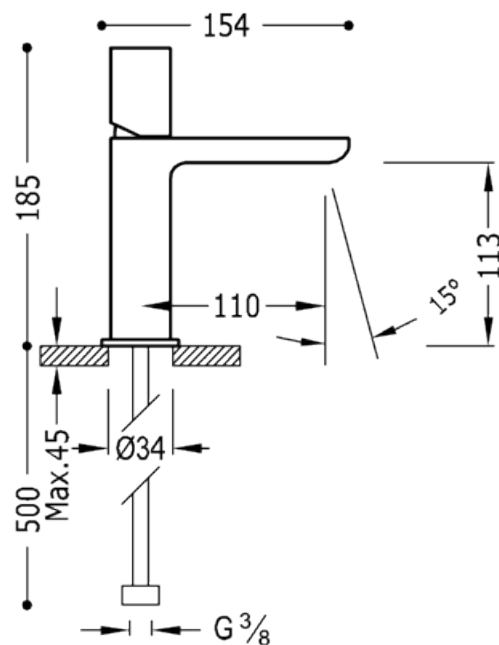

Jednopáková umyvadlová baterie: v chromovém provedení, s ovládací kostkou

91.30.190

Cr

Umyvadlo
Směšovací
Ovládací kostka
Kaňonový výtok
Povrch

| | | |
|--|-----|-----------|
| | CRO | 20010302 |
| | CRO | 20010302D |