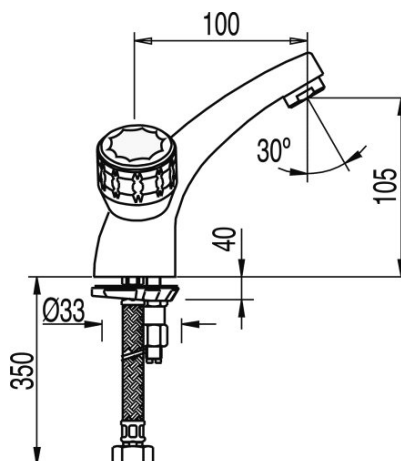

TRES

123103

ESE-23 Umyvadlová baterie

Provedení Chrom.

Tres Comercial, S.A. | C/Penedès, 16-26 | Zona Industrial, Sector A | 08759 Vallirana (Barcelona)

T (+34) 936834004 | F (+34) 936835061 | infotres@tresgriferia.com