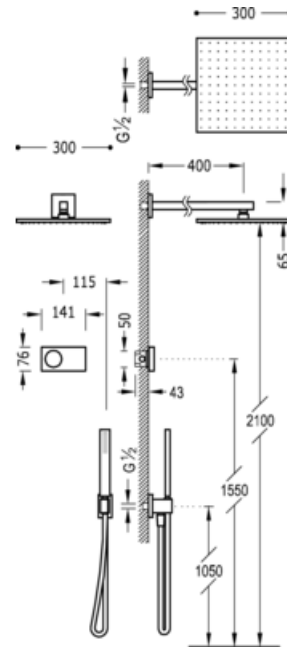

Termostatický podomítkový elektronický sprchový set SHOWER TECHNOLOGY; - Zabudovaná termostatická elektronická kontrolní jednotka (2-cestná).- Pevná sprcha 300x300 mm. s kloubem. Materiál Mosaz (1.34.138.30).- Držák s nástěnným přívodem vody (207.182.01).- Ruční sprcha, proti usaz. vod. kamene (202.639.01).- Flexi hadice SATIN (91.34.609.15): v chromovém provedení

Sprcha  
 Elektronická  
 Vestavná

CRO 09286563