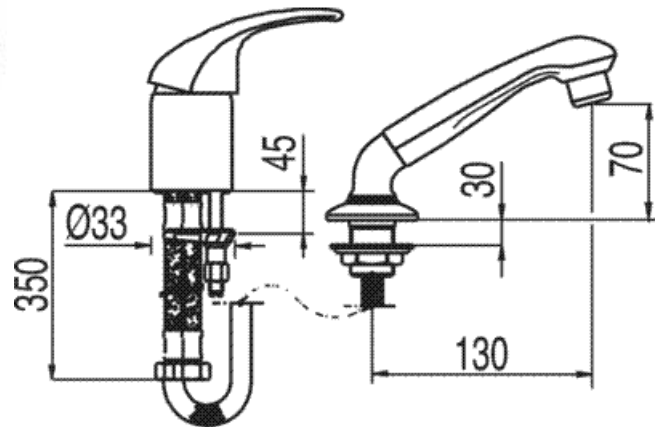

Jednopáková baterie pro kadeřnictví: v chromovém provedení

Kadernictví
Směšovací
Páka

CRO 172450