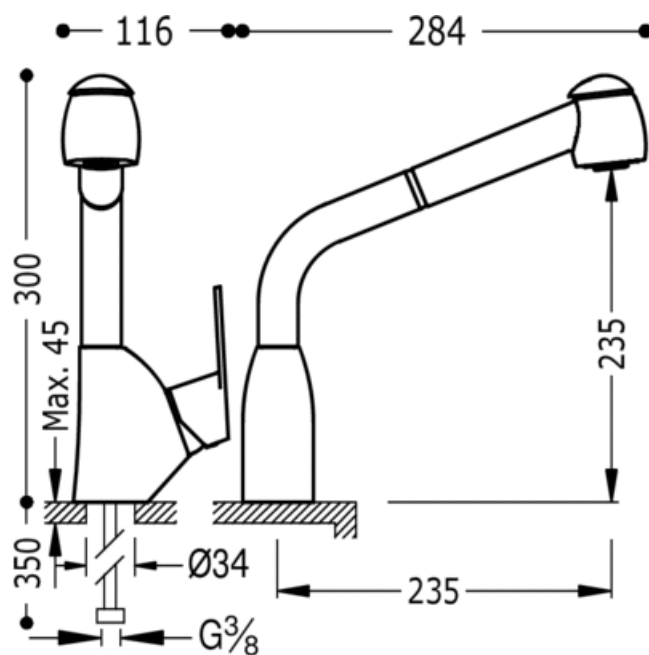

Jednopáková dřezová baterie svislá; s vyjímatelnou sprškou (2 funkce): v chromovém provedení, ručka

Kuchyne
Směšovací
Páka
Povrch

CRO 03944401