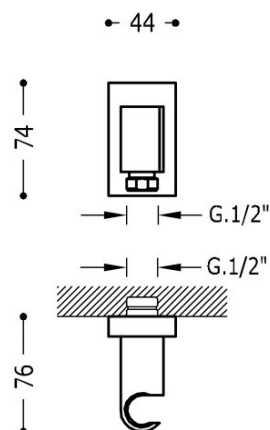

TRES

20718201NM

Úchyt ruční sprchy se stěnovou přípojkou vody

s nastavitelným výstupem pro vodu a zpětným ventilem.

Provedení Černá mat.

Tres Comercial, S.A. | C/Penedès, 16-26 | Zona Industrial, Sector A | 08759 Vallirana (Barcelona)

T (+34) 936834004 | F (+34) 936835061 | infotres@tresgriferia.com

www.tresgriferia.com