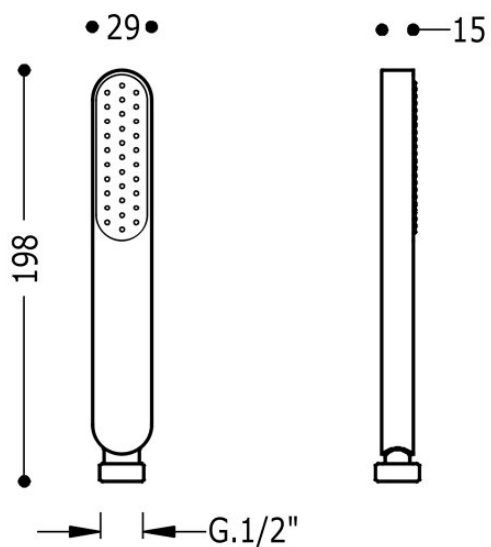

TRES

03463901NM

Sprcha, proti usaz. vod. kamene

v matném černém provedení

Provedení Černá mat.

Tres Comercial, S.A. | C/Penedès, 16-26 | Zona Industrial, Sector A | 08759 Vallirana (Barcelona)

T (+34) 936834004 | F (+34) 936835061 | infotres@tresgriferia.com