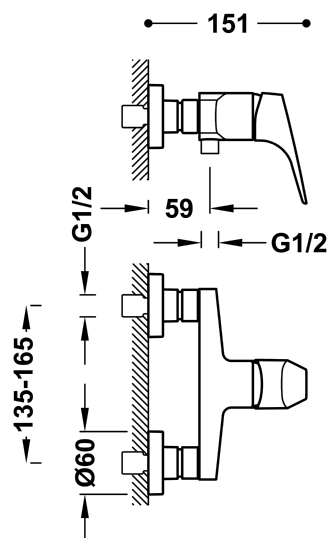

TRES

21716701

CANIGÓ-TRES Jednopláková sprchová baterie

Ruční sprcha (3 funkcí) s nastavitelným držákem, proti usaz. vod. kamene a flexi hadice. v chromovém provedení, ručka

Provedení Chrom.

Tres Comercial, S.A. | C/Penedès, 16-26 | Zona Industrial, Sector A | 08759 Vallirana (Barcelona)