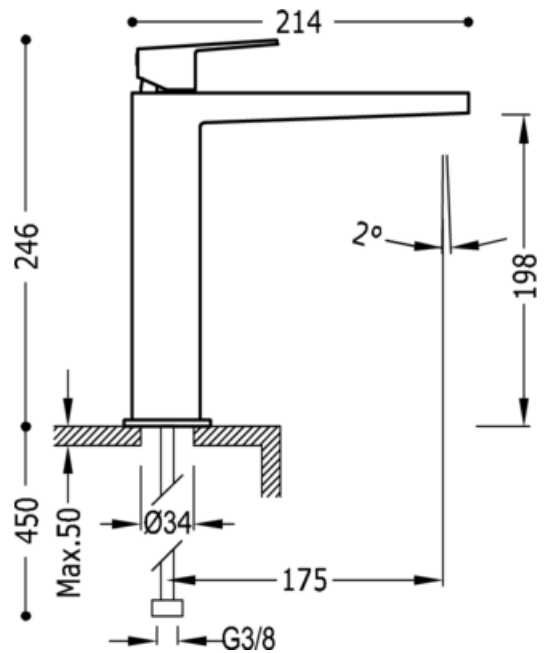

Jednopaková umyvadlová baterie: v chromovém provedení, ručka

Umyvadlo
Směšovací
Páka
Kaňonový výtok
Povrch

CRO 21120301