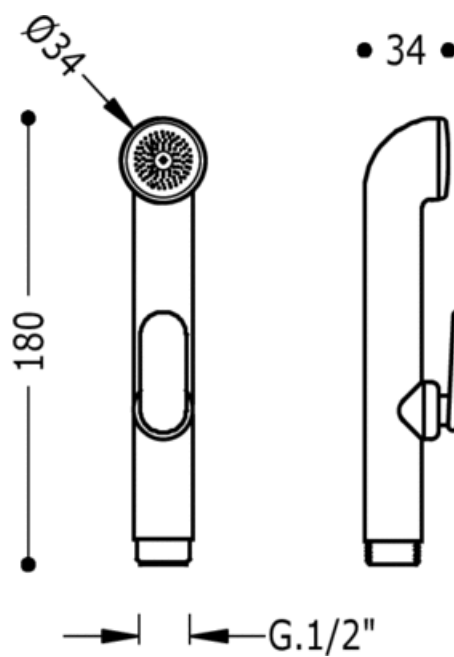

Sprcha s uzávěrem; (pro ref. č. 81.113, 61.113, 203.113.01): v chromovém provedení

Ruční sprchy

CRO 29911351