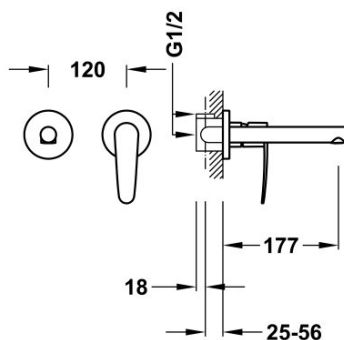

TRES

20430001

Jednopáková nástěnná baterie

Podomítkové těleso v nedělitelném provedení s tlumiči. Těsnění proti vlhkosti. Ramínko 177 mm.

Provedení Chrom.

Tres Comercial, S.A. | C/Penedès, 16-26 | Zona Industrial, Sector A | 08759 Vallirana (Barcelona)