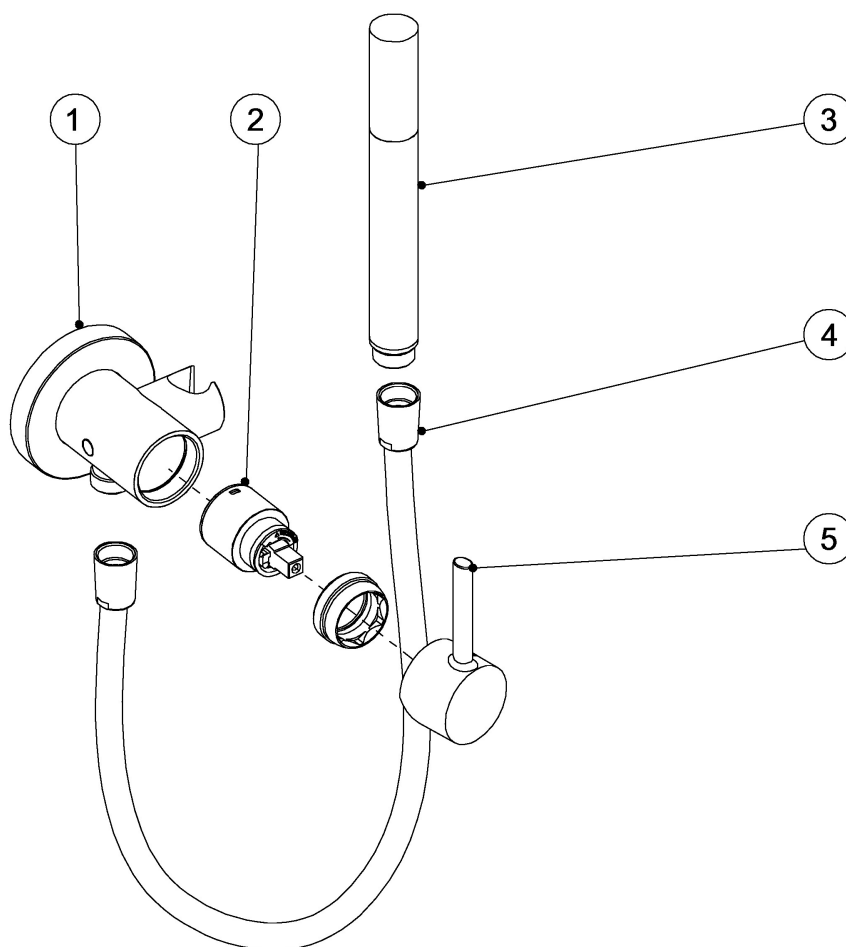

134123

Jednopáková podomítková baterie pro bidet WC; Vyměnitelný držák zprava či zleva. Sprchová mosazná baterie s omezovacím hrdlem 5 l/m. Systém proti kapání a flexi hadice SATIN: v chromovém provedení, ručka

1	1134621050CH	9,05		>klientský přístup >Ostatní uživatelé
2	9134591	42,00		>klientský přístup >Ostatní uživatelé
3	913412390	Ver precio en tarifa. Página 325	Trubková sprška pro WC; průměr 24 mm. Materiál mosaz. S omezovacím hrdlem 5 l/m. SYSTÉM PROTI KAPÁNÍ (pro ref. č. 34.122, 34.123, 81.122, 81.123, 81.222, 81.223, 62.122, 62.123): v chromovém provedení	>klientský přístup >Ostatní uživatelé
4	913460912	Ver precio en tarifa. Página 333	Hadice SATIN 1,20 m.; průměr 14,5 mm. Otočná, se systémem proti překroucení: v lesklém provedení	>klientský přístup >Ostatní uživatelé
5	913409520	20,15		>klientský přístup >Ostatní uživatelé