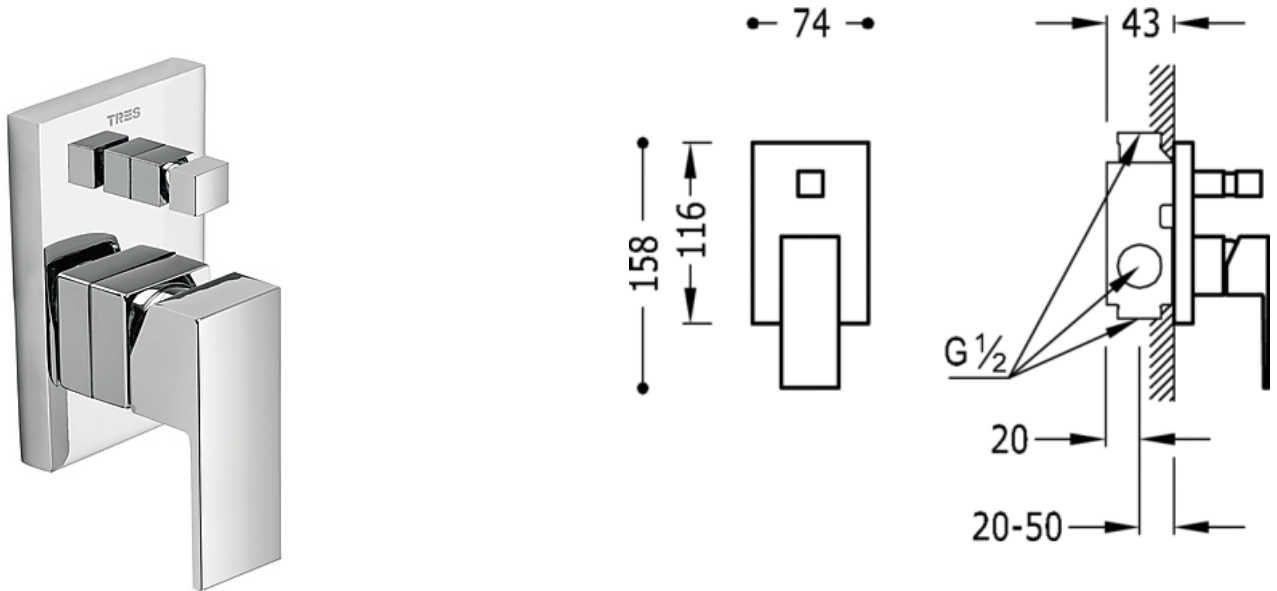

Vestavěná jednopáková baterie (dvoucestná); včetně podomítkového tělesa: v chromovém provedení, ručka

Vana / sprcha  
Směšovací  
Páka  
Vestavná

CRO 106180