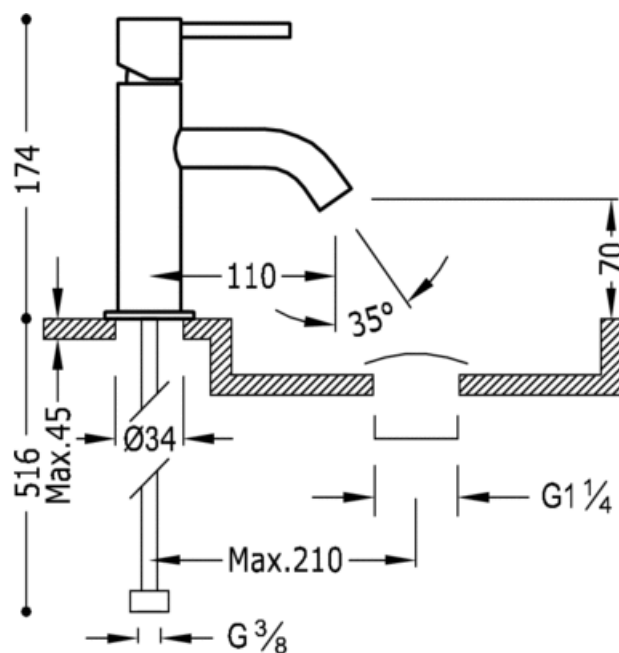

Jednopáková umyvadlová baterie: v chromovém provedení, ručka

Umyvadlo
Směšovací
Páka
Kaňonový výtok
Povrch

	CRO	26290301
	CRO	26290301D