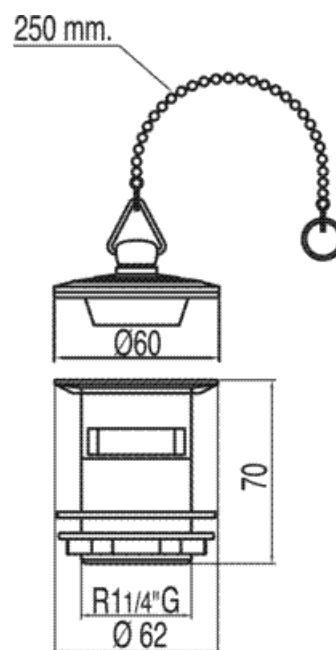

Umyvadlový ventil s přepadem; Mosazná zátka s řetízkom: v chromovém provedení

Cr

Jiné

CRO 13474320