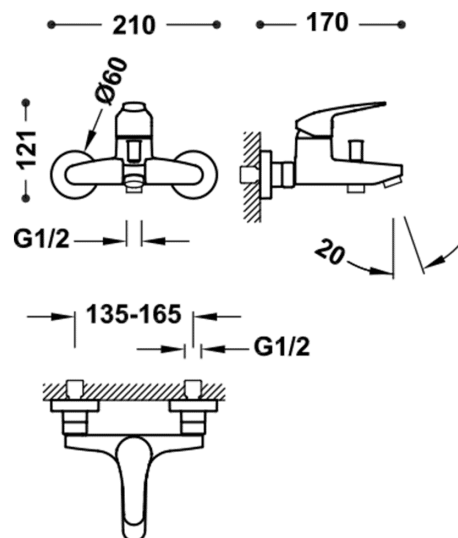

TRES

21627001

BASE-TRES PLUS Jednopáková baterie pro vanu-sprchu

V chromovém provedení, ručka

Provedení Chrom.

System proti opaření umožňující omezit maximální požadovanou teplotu.

Tres Comercial, S.A. | C/Penedès, 16-26 | Zona Industrial, Sector A | 08759 Vallirana (Barcelona)