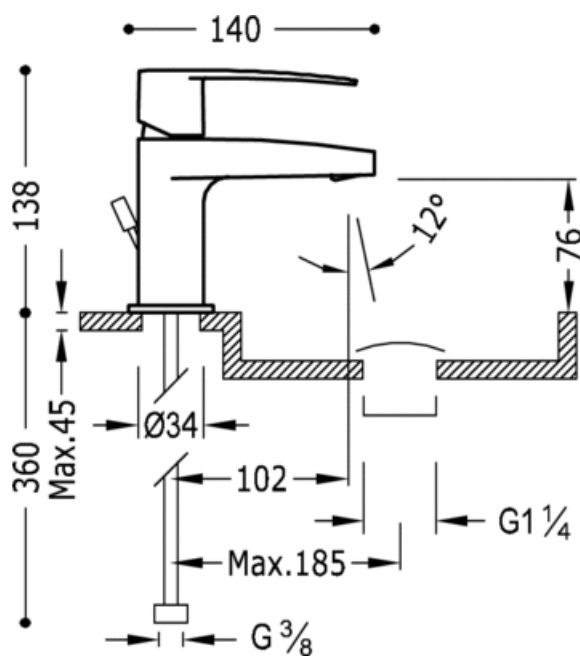

Jednopaková umyvadlová baterie: v chromovém provedení, ručka

9130.190

Cr

Umyvadlo  
Směšovací  
Páka  
Kaňonový výtok  
Povrch

CRO 20410301

CRO 20410301D