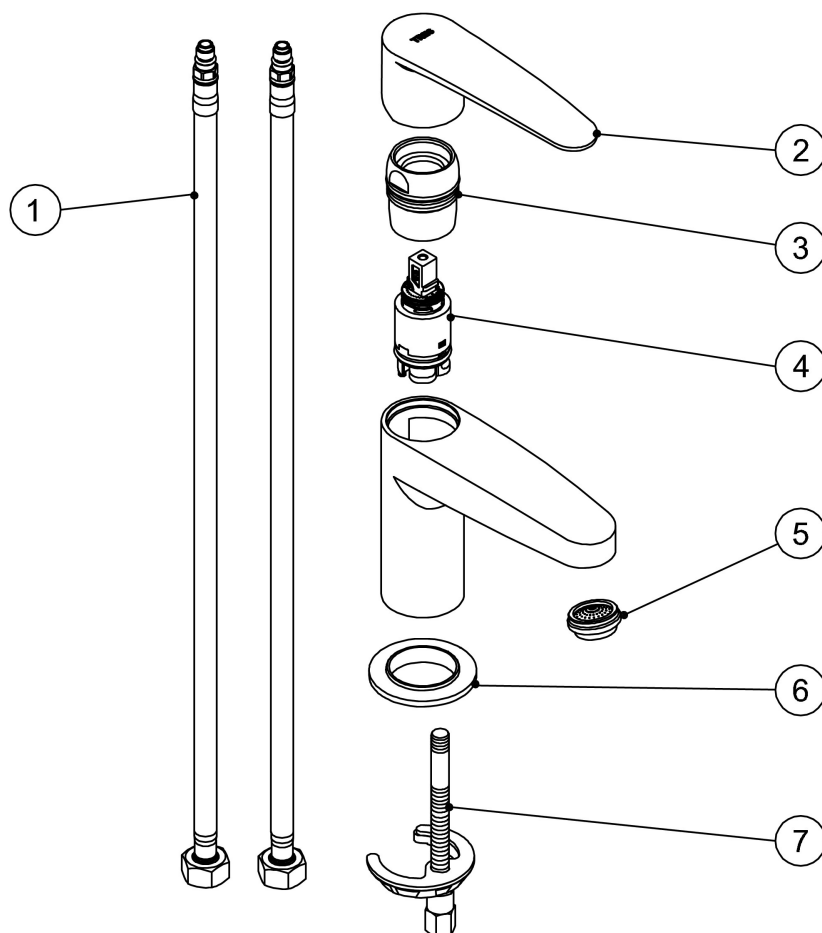

20410301

Jednopláková umyvadlová baterie: v chromovém provedení, ručka

20410301

1	29908406		klientský přístup Ostatní uživatelé
2	29908314		klientský přístup Ostatní uživatelé
3	C299103001		klientský přístup Ostatní uživatelé
4	9130190		klientský přístup Ostatní uživatelé
5	29961001	Perlátor; vnější 24/100	klientský přístup Ostatní uživatelé
6	29908501		klientský přístup Ostatní uživatelé
7	966110301		klientský přístup Ostatní uživatelé