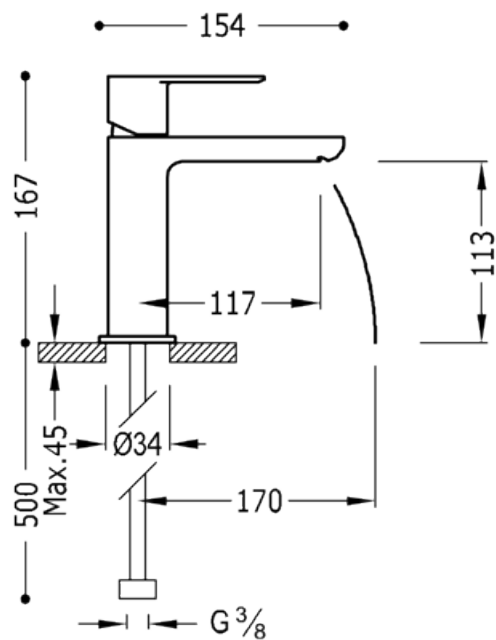

Jednopláková umyvadlová baterie: v bílém matném, ručka

PROTEC-TRES®

91.30.190

Bl-Mt

Umyvadlo
Směšovací
Páka
Kaňonový výtok
Povrch

ACE	20010301ACD
NMT	20010301NMD
BMT	20010301BMD