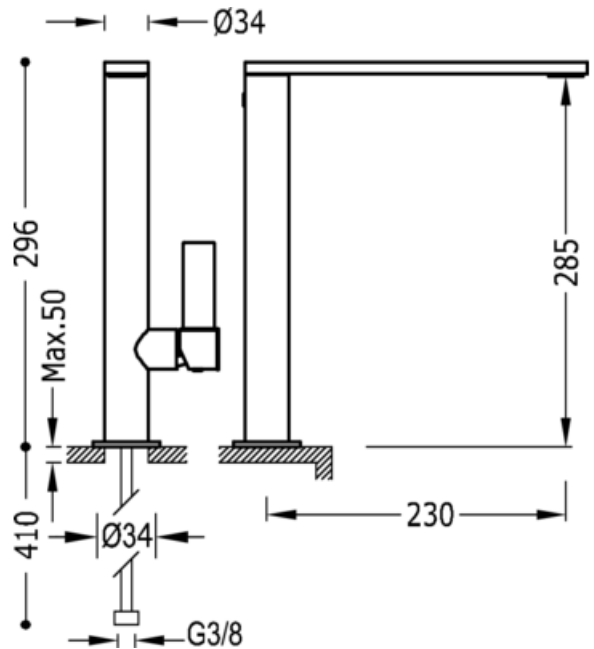

Jednopaková umyvadlová baterie; ramínko 34x10 mm.: v chromovém provedení, ručka

Umyvadlo
Směšovací
Páka
Kaňonový výtok
Povrch

CRO 21140501