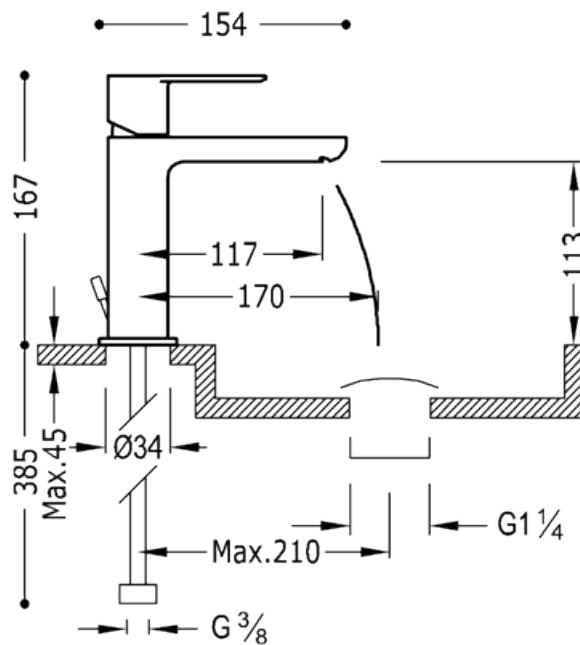

Jednopáková umyvadlová baterie; ramínko s vodopádem. Ventil automatického odtoku.
 * POZNÁMKA: Baterie typu vodopádu je doplněna dvěma regulačními kohouty s filtrem (Kód.: 91.34.525): v chromovém provedení, ručka s automatickým výtokem

Umyvadlo
 Směšovací
 Páka
 Kaskáda
 Povrch

	CRO	20010101
	CRO	20010101D