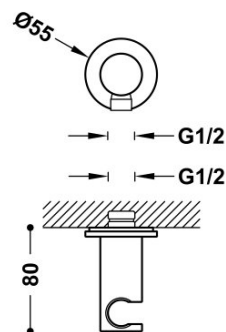

TRES

21518201

TYČE A SPRCHA BASIC Úchyt ruční sprchy se stěnovou přípojkou vody s nástěnným vodním přívodem

Provedení Chrom.

Tres Comercial, S.A. | C/Penedès, 16-26 | Zona Industrial, Sector A | 08759 Vallirana (Barcelona)