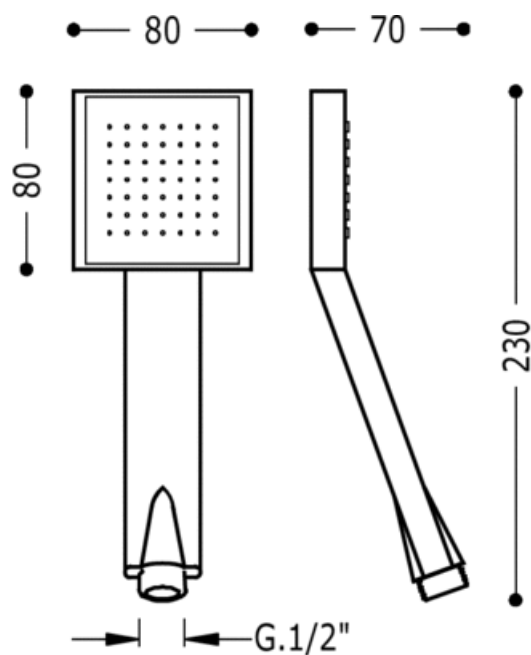

Sprcha, proti usaz. vod. kamene LOFT: v chromovém provedení

Cr

Ruční sprchy

CRO 134612