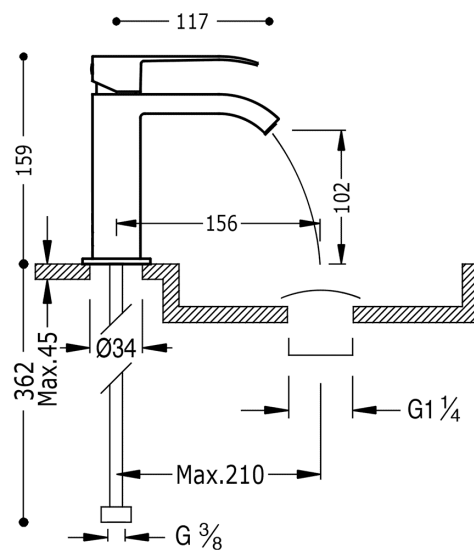

TRES

00610101NMD

CUADRO COLORS Jednopaková umyvadlová baterie

ramínko s kaskádou. POZNÁMKA: Baterie typu vodopádu je doplněna dvěma regulačními kohouty s filtrem (Kód.: 91.34.525) v matném černém provedení, ručka

Provedení Černá mat.

Včetně ventilu SIMPLE RAPID.

Tres Comercial, S.A. | C/Penedès, 16-26 | Zona Industrial, Sector A | 08759 Vallirana (Barcelona)

T (+34) 936834004 | F (+34) 936835061 | infotres@tresgriferia.com