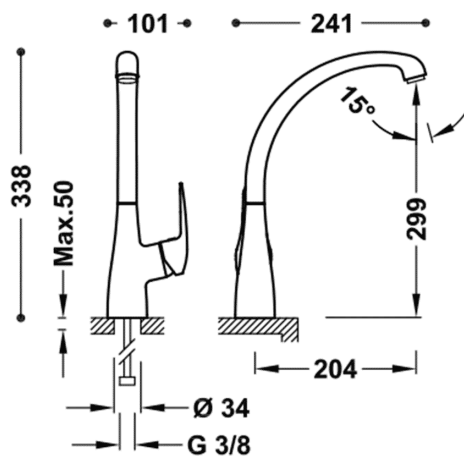

## 21644701

**BASE-TRES PLUS Jednopáková dřezová baterie svislá**

;V chromovém provedení, ručka

Úhel otočení ramínka 360°

Provedení Chrom.

System proti opaření umožňující omezit maximální požadovanou teplotu.