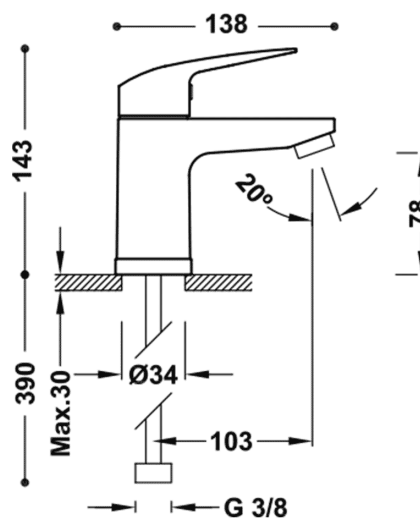

TRES

21610301

BASE-TRES PLUS Jednopáková umyvadlová baterie

V chromovém provedení, ručka

Provedení Chrom.

System proti opaření umožňující omezit maximální požadovanou teplotu.

Tres Comercial, S.A. | C/Penedès, 16-26 | Zona Industrial, Sector A | 08759 Vallirana (Barcelona)